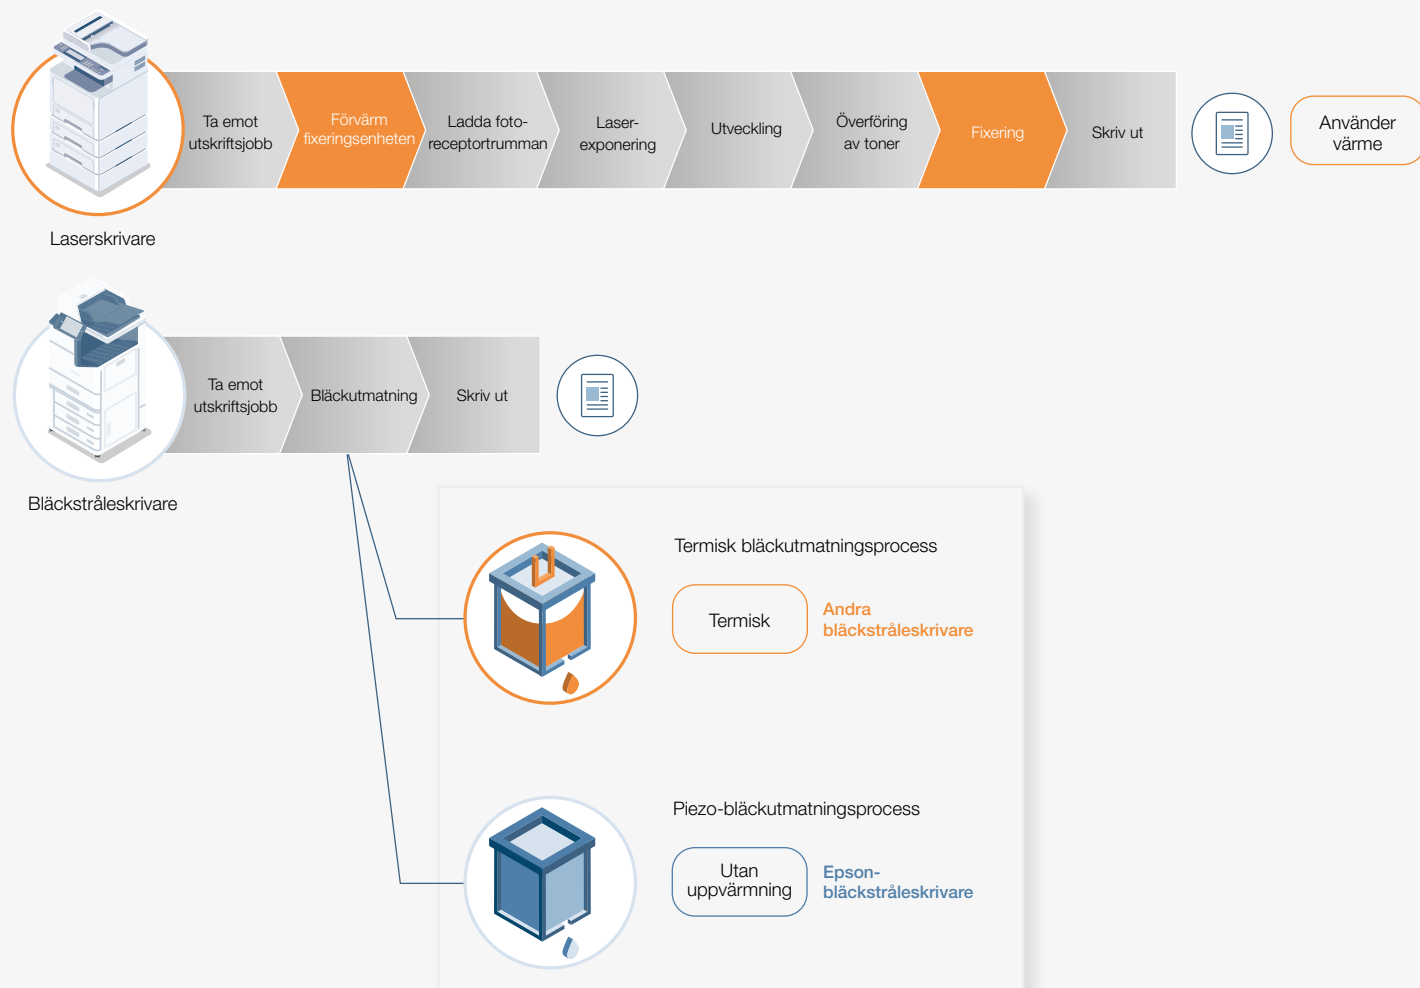

Värmefri teknik för bläckstråleskrivare för företag

Utformning av framtidens utskrifter med värmefri teknik

PRECISIONCORE
Heat-Free Technology

Micro Piezo Heat-Free Technology

EPSON[®]
EXCEED YOUR VISION

Öka produktiviteten och minska miljöpåverkan utan att kompromissa

Epsons bläckstråleskrivare använder värmefri teknik för att ge avancerade kundförmåner.

Epsons värmefria teknik kräver inte värme i bläckutmatningsprocessen. Tryck tillämpas i stället på piezo-elementet, som fjädrar bakåt och framåt och utlöser bläcket från skrivarhuvudet. Laserskrivare måste i stället värma fixeringsenheten om det ska gå att skriva ut.

Fördelarna med värmefri teknik

Konsekventa snabba utskrifter

Epsons värmefria teknik behöver inte värmas upp när den slås på eller startas från viloläget. Detta innebär att utskriften inleds omedelbart. Laserskrivare måste förvärma fixeringsenheten för att skriva ut. Konsekventa snabba utskrifter garanteras, även för dokument med hög utskriftstäthet.