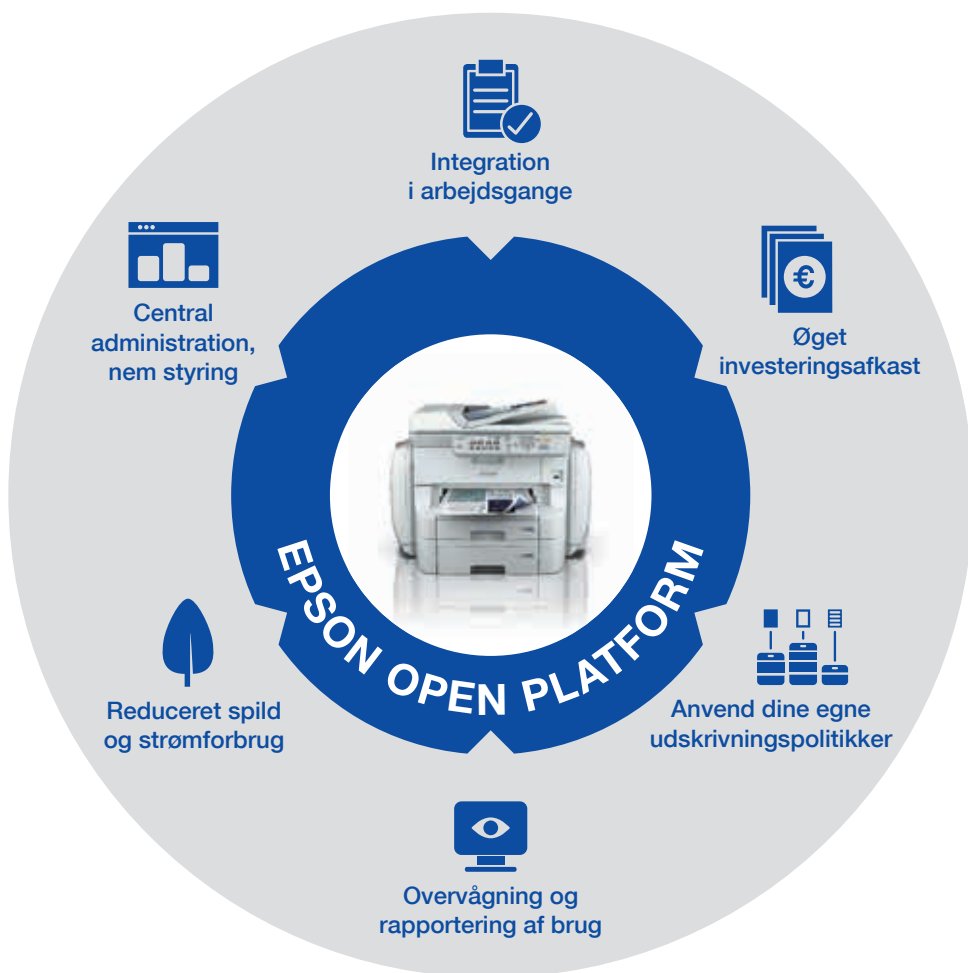

FORENKLET INTEGRATION

EOP anvender standardteknologier til webserviceydelser, hvilket betyder, at programmer nemt kan udvikles, så kunder umiddelbart kan integrere hele sortimentet af kompatible WorkForce Pro-enheder i virksomhedens programmer og arbejdsgange.

EOP-kompatibel hardware

WF-R5690DTWF

Forudsigelige omkostninger, minimal betjening

WF-M5690DWF

Hurtig, strømbesparende sort-hvid-udskrivning

WF-5690DWF

Miljøvenlig, økonomisk A4-multifunktionsprinter

WF-6590DWF

Udskrivning med minimal manuel betjening

WF-8590DWF

Miljøvenlig A3+-multifunktionsprinter med lav TCO

WF-R8590DTWF

Superhøjtydende udskrivning op til A3+ med forudsigelige udskrivningsomkostninger

WF-8590D3TWFC

Miljøvenlig A3+-multifunktionsudskrivning med lav TCO

WF-R8590D3TWFC

Miljøvenlig A3+-multifunktionsudskrivning med høj kapacitet og lav TCO

Få mere at vide på: www.epson.eu/eop

Du kan få flere oplysninger ved at kontakte din lokale Epson afdeling eller besøge os på www.epson.dk.

Epson Danmark
Tlf.: 44 50 85 85
Teknisk hotline: 70 279 273
Salgshotline: 70 279 274
www.epson.dk

Epson Danmark
Transformervej 6
2860 Søborg
Danmark

Varemærker og registrerede varemærker tilhører Seiko Epson Corporation eller deres respektive ejere. Produktplysninger kan ændres uden varsel.

EPSON®